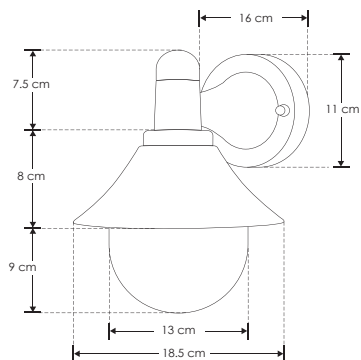

SOBREPONER / MURO

ILUCONO17E27BE

[Acabado negro]

Material	Policarbonato acabado negro
Base	E27 (Incluida)
Lámpara	Luminario de muro tipo farol (no incluye lámpara E27)
Ángulo de apertura	180°
Alimentación	100 – 240 V ca
Potencia	40 W máx.

Nota: No incluye lámpara E27.

NOM

IP
44

40
W
MÁX

RECOMENDADO
ÁREAS HÚMEDAS Y
LUGARES DE COSTA