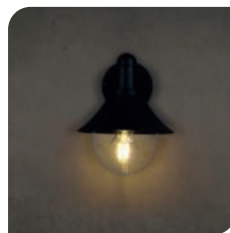

SOBREPONER / MURO

ILUCONO17E27BE

[Acabado negro]

Material	Policarbonato acabado negro
Base	E27 (Incluida)
Lámpara	Luminario de muro tipo farol (no incluye lámpara E27)
Ángulo de apertura	180°
Alimentación	100 – 240 V ca
Potencia	40 W máx.

Nota: No incluye lámpara E27.

NOM

IP
44

40
W
MÁX

RECOMENDADO
ÁREAS HÚMEDAS Y
LUGARES DE COSTA