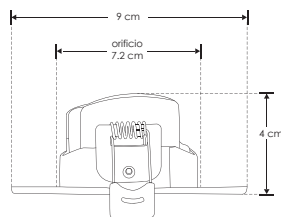

EMPOTRAR / TECHO

ILUDOWN21ACBWW

[Acabado negro
(blanco cálido)]

ILUDOWN21ACBW

[Acabado negro
(blanco)]

ILUDOWN21ACWWW

[Acabado blanco
(blanco cálido)]

Material Policarbonato acabado negro / blanco

Lámpara Luminario cuadrado de empotrar en techo dirigitivo

Ángulo de apertura 42°

Color de luz Blanco cálido / Blanco

Alimentación 100 - 240 V ca

Potencia 5 W

NOM

IP
51

2 700 K
Blanco cálido

FL
350
lúmenes
Blanco cálido

5 500 K
Blanco

FL
400
lúmenes
Blanco

5
W

orificio
7.2 cm

CRI
80

3-4
step
MACADAM

PC
POLICARBONATO

RECOMENDADO
ÁREAS HÚMEDAS Y
LUGARES DE COSTA