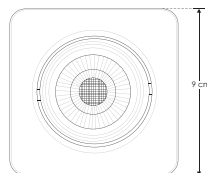

EMPOTRAR / TECHO

ILUDOWN21ACBWW

[Acabado negro
(blanco cálido)]

ILUDOWN21ACBW

[Acabado negro
(blanco)]

ILUDOWN21ACWWW

[Acabado blanco
(blanco cálido)]

Material Policarbonato acabado negro / blanco

Lámpara Luminario cuadrado de empotrar en techo dirigitivo

Ángulo de apertura 42°

Color de luz Blanco cálido / Blanco

Alimentación 100 - 240 V ca

Potencia 5 W

NOM

IP
51

2 700 K
Blanco cálido