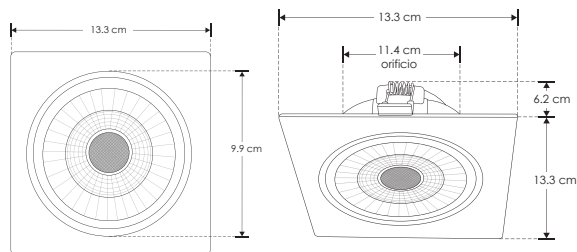

EMPOTRAR / TECHO

ILUDOWNCPC12WWW

[Acabado blanco
(Blanco cálido)]

Material Aluminio / Policarbonato acabado blanco

Lámpara Luminario de empotrar dirigible

Ángulo de apertura 42°

Color de luz Blanco cálido

Alimentación 85 - 265 V ca

Potencia 12 W

Nota: Se adapta a bote integral no. 10.

NOM

IP
20

85-265

3 000 K
Blanco cálido

FL
840
lúmenes
Blanco cálido

12
W

42°

orificio
11.4 cm

CRI
80

2-3
step
MACADAM

IES
Archivo
Fotométrico