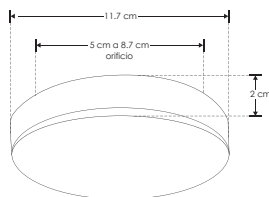

EMPOTRAR / SOBREPONER
/ TECHO

ILUDOWNDUAL15WW

[Acabado blanco
(blanco cálido)]

ILUDOWNDUAL15WW

[Acabado blanco
(blanco)]

Material Aluminio acabado blanco difusor de policarbonato

Lámpara Luminario redondo de techo para empotrar con clips ajustables de 5 a 8.7 cm o sobreponer con ILUSOPDUAL9Y32

Ángulo de apertura 120°

Color de luz Blanco cálido / Blanco

Alimentación 85-265 V ca

Potencia 15 W

Nota: Se adapta a bote integral de 8 cm

NOM

IP
51

3 000 K
Blanco cálido