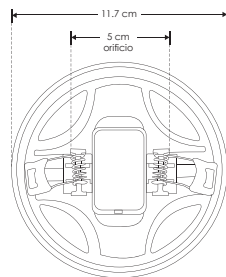

EMPOTRAR / SOBREPONER
/ TECHO

ILUDOWNDUAL15WW

[Acabado blanco
(blanco cálido)]

ILUDOWNDUAL15WW

[Acabado blanco
(blanco)]

Material Aluminio acabado blanco difusor de policarbonato

Lámpara Luminario redondo de techo para empotrar con clips ajustables de 5 a 8.7 cm o sobreponer con ILUSOPDUAL9Y32

Ángulo de apertura 120°

Color de luz Blanco cálido / Blanco

Alimentación 85-265 V ca

Potencia 15 W

Nota: Se adapta a bote integral de 8 cm

NOM

IP
51

3 000 K
Blanco cálido

FL
1 350
lúmenes
Blanco cálido

6 500 K
Blanco

FL
1 500
lúmenes
Blanco

15
W

PC
POLICARBONATO

RECOMENDADO
ÁREAS HÚMEDAS Y
LUGARES DE COSTA

orificio
5-8.7 cm

CRI
80