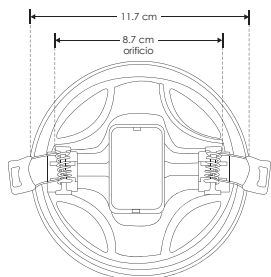

EMPOTRAR / SOBREPONER
/ TECHO

ILUDOWNDUAL15WW

[Acabado blanco
(blanco cálido)]

ILUDOWNDUAL15WW

[Acabado blanco
(blanco)]

Material Aluminio acabado blanco difusor de policarbonato

Lámpara Luminario redondo de techo para empotrar con clips ajustables de 5 a 8.7 cm o sobreponer con ILUSOPDUAL9Y32

Ángulo de apertura 120°

Color de luz Blanco cálido / Blanco

Alimentación 85-265 V ca

Potencia 15 W

Nota: Se adapta a bote integral de 8 cm

NOM

IP
51

3 000 K
Blanco cálido

FL
1 350
lúmenes
Blanco cálido

6 500 K
Blanco

FL
1 500
lúmenes
Blanco

15
W

PC
POLICARBONATO

RECOMENDADO
ÁREAS HÚMEDAS Y
LUGARES DE COSTA

orificio
5-8.7 cm

CRI
80