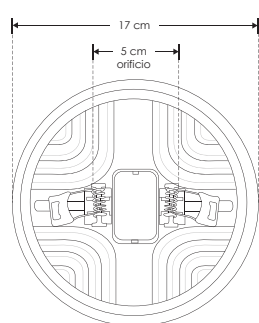

EMPOTRAR / SOBREPONER  
/ TECHO

ILUDOWNDUAL22WWW

[ Acabado blanco  
(blanco cálido) ]

ILUDOWNDUAL22WW

[ Acabado blanco  
(blanco) ]

**Material** Aluminio acabado blanco difusor de policarbonato

**Lámpara** Luminario redondo de techo para empotrar con clips ajustables de 5 a 13.4 cm o sobreponer con ILUSOPDUAL9Y32

**Ángulo de apertura** 120°

**Color de luz** Blanco cálido / Blanco

**Alimentación** 85-265 V ca

**Potencia** 22 W

**Nota:** Se adapta a bote integral de 8.5 y 11 cm

RECOMENDADO  
ÁREAS HÚMEDAS Y  
LUGARES DE COSTA

**NOM**

IP  
51

3 000 K  
Blanco cálido

FL  
1 980  
Lúmenes  
Blanco cálido

6 500 K  
Blanco

FL  
2 200  
Lúmenes  
Blanco

22  
W

orificio  
5-13.4 cm