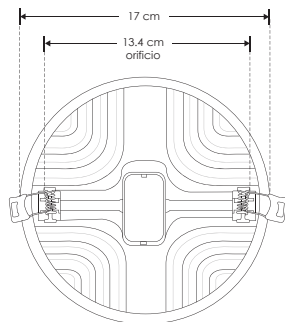

EMPOTRAR / SOBREPONER  
/ TECHO

ILUDOWNDUAL22WWW

[ Acabado blanco  
(blanco cálido) ]

ILUDOWNDUAL22WW

[ Acabado blanco  
(blanco) ]

**Material** Aluminio acabado blanco difusor de policarbonato

**Lámpara** Luminario redondo de techo para empotrar con clips ajustables de 5 a 13.4 cm o sobreponer con ILUSOPDUAL9Y32

**Ángulo de apertura** 120°

**Color de luz** Blanco cálido / Blanco

**Alimentación** 85-265 V ca

**Potencia** 22 W

**Nota:** Se adapta a bote integral de 8.5 y 11 cm

RECOMENDADO  
ÁREAS HÚMEDAS Y  
LUGARES DE COSTA

**NOM**

IP  
51

3 000 K  
Blanco cálido

FL  
1 980  
Lúmenes  
Blanco cálido

6 500 K  
Blanco

FL  
2 200  
Lúmenes  
Blanco

22  
W

orificio  
5-13.4 cm