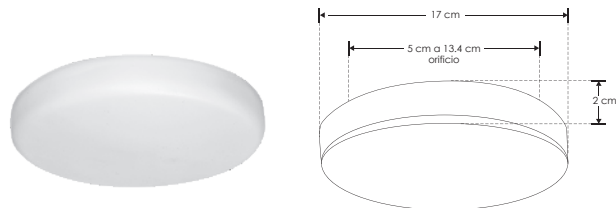

EMPOTRAR / SOBREPONER  
/ TECHO

ILUDOWNDUAL22WWW

[ Acabado blanco  
(blanco cálido) ]

ILUDOWNDUAL22WW

[ Acabado blanco  
(blanco) ]

**Material** Aluminio acabado blanco difusor de policarbonato

**Lámpara** Luminario redondo de techo para empotrar con clips ajustables de 5 a 13.4 cm o sobreponer con ILUSOPDUAL9Y32

**Ángulo de apertura** 120°

**Color de luz** Blanco cálido / Blanco

**Alimentación** 85-265 V ca

**Potencia** 22 W

**Nota:** Se adapta a bote integral de 8.5 y 11 cm

RECOMENDADO  
ÁREAS HÚMEDAS Y  
LUGARES DE COSTA

**NOM**

IP  
51

3 000 K  
Blanco cálido

FL  
1 980  
Lúmenes  
Blanco cálido

6 500 K  
Blanco

FL  
2 200  
Lúmenes  
Blanco

22  
W

orificio  
5-13.4 cm