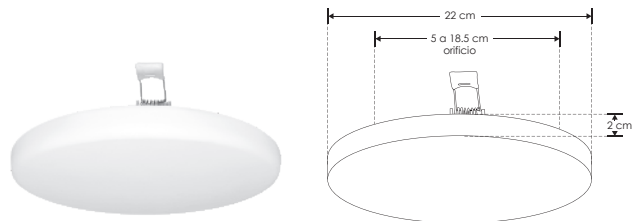

EMPOTRAR / SOBREPONER  
/ TECHO

ILUDOWNDUAL32WWW

[ Acabado blanco  
(blanco cálido) ]

ILUDOWNDUAL32WW

[ Acabado blanco  
(blanco) ]

**Material** Aluminio acabado blanco difusor de policarbonato

**Lámpara** Luminario redondo de techo para empotrar con clips ajustables de 5 a 18.5 cm o sobreponer con ILUSOPDUAL9Y32

**Ángulo de apertura** 120°

**Color de luz** Blanco cálido / Blanco

**Alimentación** 85 - 265 V ca

**Potencia** 32 W

**Nota:** Se adapta a bote integral de 8.5 y 11.5 cm de orificio

RECOMENDADO  
ÁREAS HÚMEDAS Y  
LUGARES DE COSTA

120°

orificio  
5-18.5 cm

CRI  
80

3-4  
step  
MACADAM