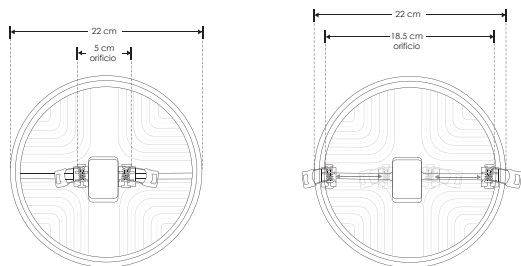

EMPOTRAR / SOBREPONER  
/ TECHO

ILUDOWNDUAL32WWW

[ Acabado blanco  
(blanco cálido) ]

ILUDOWNDUAL32WW

[ Acabado blanco  
(blanco) ]

**Material** Aluminio acabado blanco difusor de policarbonato

**Lámpara** Luminario redondo de techo para empotrar con clips ajustables de 5 a 18.5 cm o sobreponer con ILUSOPDUAL9Y32

**Ángulo de apertura** 120°

**Color de luz** Blanco cálido / Blanco

**Alimentación** 85 - 265 V ca

**Potencia** 32 W

**Nota:** Se adapta a bote integral de 8.5 y 11.5 cm de orificio

RECOMENDADO  
ÁREAS HÚMEDAS Y  
LUGARES DE COSTA

120°

orificio  
5-18.5 cm

CRI  
80

3-4  
step  
MACADAM