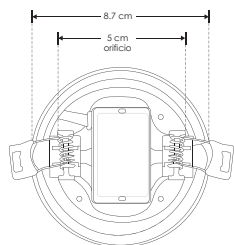

EMPOTRAR / SOBREPONER  
/ TECHO

ILUDOWNDUAL9WWW

[ Acabado blanco  
(blanco cálido) ]

ILUDOWNDUAL9WW

[ Acabado blanco  
(blanco) ]

**Material** Aluminio acabado blanco difusor de policarbonato

**Lámpara** Luminario redondo de techo para empotrar con clips ajustables de 5 a 6.1 cm o sobreponer con ILUSOPDUAL9Y32

**Ángulo de apertura** 120°

**Color de luz** Blanco cálido / Blanco

**Alimentación** 85 - 265 V ca

**Potencia** 9 W

**NOM**

IP  
51

3 000 K  
Blanco cálido

FL  
810  
lúmenes  
Blanco cálido

6 500 K  
Blanco

FL  
900  
lúmenes  
Blanco

9  
W

PC  
POLICARBONATO

RECOMENDADO  
ÁREAS HÚMEDAS Y  
LUGARES DE COSTA

orificio  
5-6.1 cm

CRI  
80

3-4  
step  
MACADAM