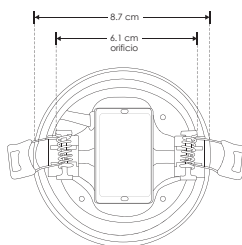

EMPOTRAR / SOBREPONER  
/ TECHO

ILUDOWNDUAL9WWW

[ Acabado blanco  
(blanco cálido) ]

ILUDOWNDUAL9WW

[ Acabado blanco  
(blanco) ]

**Material** Aluminio acabado blanco difusor de policarbonato

**Lámpara** Luminario redondo de techo para empotrar con clips ajustables de 5 a 6.1 cm o sobreponer con ILUSOPDUAL9Y32

**Ángulo de apertura** 120°

**Color de luz** Blanco cálido / Blanco

**Alimentación** 85 - 265 V ca

**Potencia** 9 W

**NOM**

IP  
51

3 000 K  
Blanco cálido

FL  
810  
lúmenes  
Blanco cálido

6 500 K  
Blanco

FL  
900  
lúmenes  
Blanco

9  
W

PC  
POLICARBONATO

RECOMENDADO  
ÁREAS HÚMEDAS Y  
LUGARES DE COSTA

orificio  
5-6.1 cm

CRI  
80

3-4  
step  
MACADAM