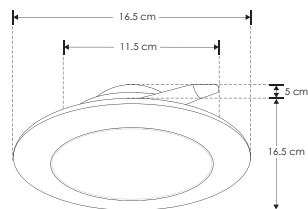

EMPOTRAR / TECHO

ILUDOWNPB12WWWE

[Acabado negro
(blanco cálido)]

ILUDOWNPB12WWE

[Acabado negro
(blanco)]

Material	Policarbonato acabado negro
Lámpara	Luminario de empotrar en techo
Ángulo de apertura	120°
Color de luz	Blanco cálido / Blanco
Alimentación	85 - 265 V ca
Potencia	12 W

Nota: Se adapta a botes integrales de 12cm de diámetro. (vea manual de operación)

NOM

IP
54

3 000 K
Blanco cálido

FL
590
Lúmenes
Blanco cálido

5 500 K
Blanco

FL
670
Lúmenes
Blanco

12
W

orificio
11.5 cm

CRI
80

3-4
step
MACADAM

PC
POLICARBONATO

IES
Archivo
Fotométrico

RECOMENDADO
ÁREAS HÚMEDAS Y
LUGARES DE COSTA