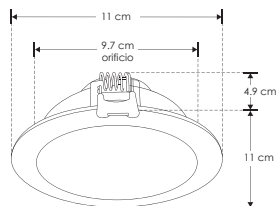

EMPOTRAR / TECHO

ILUDOWNPB6WWWE

[Acabado negro
(blanco cálido)]

ILUDOWNPB6WWE

[Acabado negro
(blanco)]

Material	Polycarbonato acabado negro
Lámpara	Luminario de empotrar en techo
Ángulo de apertura	120°
Color de luz	Blanco cálido / Blanco
Alimentación	85 - 265 V ca
Potencia	6 W

NOM

IP
54

3 000 K
Blanco cálido

5 500 K
Blanco

6
W

orificio
9.7 cm

CRI
80

3-4
step
MACADAM