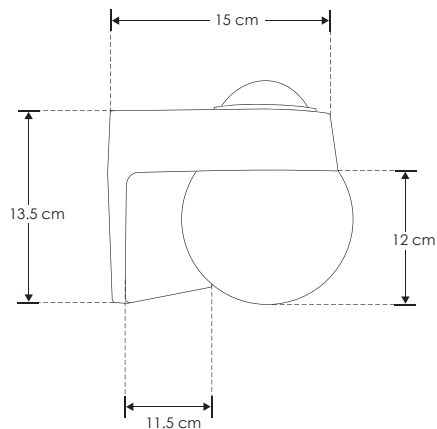

SOBREPONER / MURO

ILUESFPC7WBE

[Acabado negro
(Blanco cálido)]

Material	Policarbonato acabado negro
Lámpara	Luminario con luz directa e indirecta para sobreponer en muro
Ángulo de apertura	Luz superior indirecta de 45°, luz inferior directa de 360°
Color de luz	Blanco cálido
Alimentación	100 – 265 V ca
Potencia	7 W