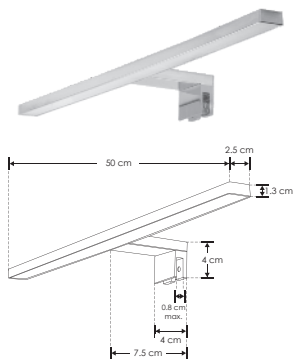

Sobrepuesto en muro

Fijo en espejo

Sobrepuesto en mueble

Material

Policarbonato acabado cromado con mica difusa

Lámpara

Luminario para espejos con tres tipos de instalación: sobrepuesto en muro, sobrepuesto en mueble o fijo en espejo de hasta 8mm de espesor

Color de luz

Blanco neutro

Alimentación

100-265 V ca

Potencia

7 W

Nota: No atenuable (no usar con atenuadores/dimmers)