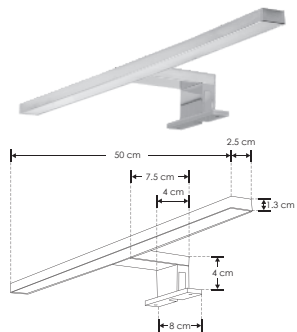

Sobrepuesto en muro

Fijo en espejo

Sobrepuesto en mueble

Material

Policarbonato acabado cromado con mica difusa

Lámpara

Luminario para espejos con tres tipos de instalación: sobrepuesto en muro, sobrepuesto en mueble o fijo en espejo de hasta 8mm de espesor

Color de luz

Blanco neutro

Alimentación

100-265 V ca

Potencia

7 W

Nota: No atenuable (no usar con atenuadores/dimmers)