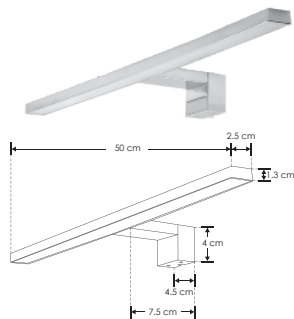

Sobrepuesto en muro

Fijo en espejo

Sobrepuesto en mueble

Material

Policarbonato acabado cromado con mica difusa

Lámpara

Luminario para espejos con tres tipos de instalación: sobrepuesto en muro, sobrepuesto en mueble o fijo en espejo de hasta 8mm de espesor

Color de luz

Blanco neutro

Alimentación

100-265 V ca

Potencia

7 W

Nota: No atenuable (no usar con atenuadores/dimmers)