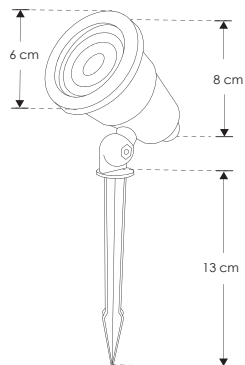

SOBREPONER / PISO

ILUESTBASPC5WWW

[Acabado negro
(Blanco cálido)]

NUEVO

Material	Policarbonato acabado negro
Lámpara	Luminario tipo estaca
Ángulo de apertura	60°
Ángulo de ajuste	180°
Color de luz	Blanco cálido
Alimentación	85 - 265 V ca
Potencia	5 W

Nota: Incluye estaca para enterrar en piso y base para sobreponer

NOM

IP
65

3 000 K
Blanco cálido

FL
300
lúmenes
Blanco cálido

5
W

CRI
80

3-4
step
MACADAM