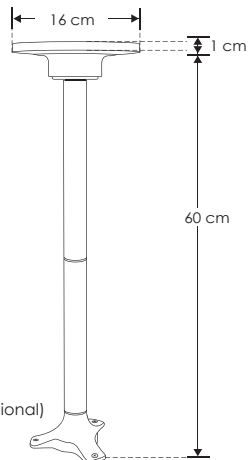

SOBREPONER / PISO

ILUESTPC066012W

[Acabado negro
(Blanco cálido)]

Nota: Incluye estaca (instalación opcional)

Material	Policarbonato acabado negro
Lámpara	Luminario para exteriores con estaca o base de sobreponer
Ángulo de apertura	180° (Luz indirecta hacia abajo)
Color de luz	Blanco cálido
Alimentación	100 - 240 V ca
Potencia	12 W