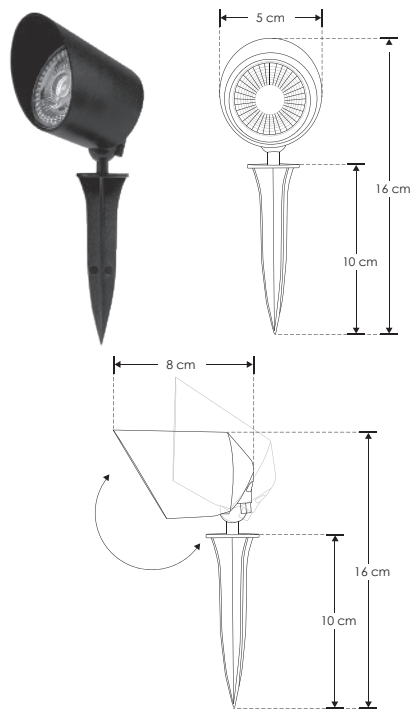

SOBREPONER / PISO

ILUESTPC5WW

[ Acabado negro  
(Blanco cálido) ]

<b>Material</b>	Policarbonato acabado negro
<b>Lámpara</b>	Luminario tipo estaca con visera
<b>Ángulo de apertura</b>	60°
<b>Ángulo de ajuste</b>	90°
<b>Color de luz</b>	Blanco cálido
<b>Alimentación</b>	85 - 265 V ca
<b>Potencia</b>	5 W

**NOM**

IP  
65

3 000 K  
Blanco cálido

FL  
300  
lúmenes  
Blanco cálido

5  
W

CRI  
80

3-4  
step  
MACADAM

PC  
POLICARBONATO