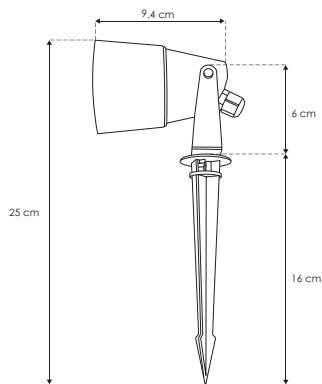

SOBREPONER / PISO

ILUESTPCGU10

[ Acabado negro ]

**Material** Policarbonato acabado negro

**Lámpara** Luminario de piso con estaca

**Ángulo de apertura** 120° (Puede variar dependiendo del modelo de lámpara GU10 instalada)

**Alimentación** 85 - 265 V ca

**Potencia** 35 W máx.

**Nota:** No incluye lámpara

**NOM**

IP  
65

35  
W  
máx