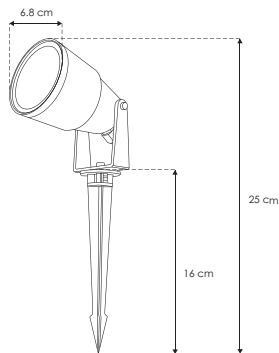

SOBREPONER / PISO

ILUESTPCGU10

[ Acabado negro ]

**Material** Policarbonato acabado negro

**Lámpara** Luminario de piso con estaca

**Ángulo de apertura** 120° (Puede variar dependiendo del modelo de lámpara GU10 instalada)

**Alimentación** 85 - 265 V ca

**Potencia** 35 W máx.

**Nota:** No incluye lámpara

**NOM**

IP  
65

35  
W  
máx