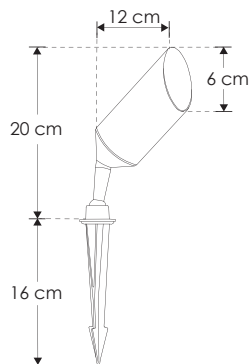

SOBREPONER / PISO

ILUESTVISPCGU10

[ Acabado negro ]

NUEVO

<b>Material</b>	Polycarbonato acabado negro
<b>Lámpara</b>	Luminario de piso con estaca
<b>Ángulo de apertura</b>	120° (Puede variar dependiendo del modelo de lámpara GU10 instalada)
<b>Ángulo de ajuste</b>	360°
<b>Alimentación</b>	85 - 265 V ca
<b>Potencia</b>	35 W máx.

**Nota:** No incluye lámpara, verifique compatibilidad con lámparas GU10 en el manual de operación.

**NOM**

IP  
65

35  
W  
máx