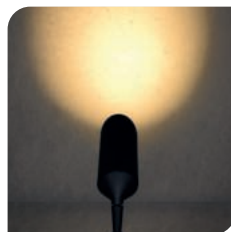

SOBREPONER / PISO

ILUESTVISPCGU10

[ Acabado negro ]

NUEVO

<b>Material</b>	Polycarbonato acabado negro
<b>Lámpara</b>	Luminario de piso con estaca
<b>Ángulo de apertura</b>	120° (Puede variar dependiendo del modelo de lámpara GU10 instalada)
<b>Ángulo de ajuste</b>	360°
<b>Alimentación</b>	85 - 265 V ca
<b>Potencia</b>	35 W máx.