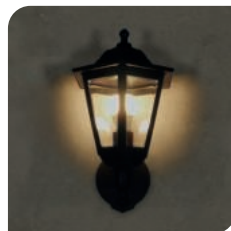

SOBREPONER / MURO

ILUFAROL18E27BE

[Acabado negro]

Material Policarbonato acabado negro

Base E27

Lámpara Luminario de muro tipo farol

Ángulo de apertura 360° (Efecto de luz omnidireccional)

Alimentación 100 – 240 V ca