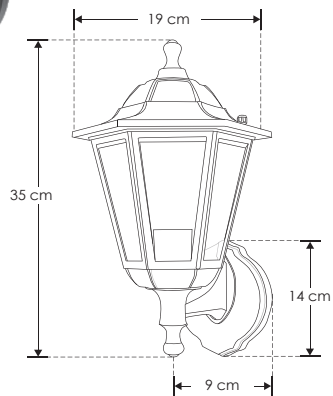

SOBREPONER / MURO

ILUFAROL18E27BE

[Acabado negro]

Material Policarbonato acabado negro

Base E27

Lámpara Luminario de muro tipo farol

Ángulo de apertura 360° (Efecto de luz omnidireccional)

Alimentación 100 – 240 V ca

Potencia 60 W máx.

Nota: No incluye lámpara E27.

NOM

IP
44

100 – 240

E27

60
W
MÁX

360°