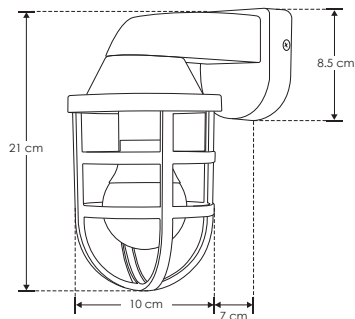

SOBREPONER / MURO

ILUFAROL19E27BE

[Acabado negro]

Material	Policarbonato acabado negro
Base	E27 (Incluida)
Lámpara	Luminario de muro tipo farol (no incluye lámpara E27)
Ángulo de apertura	180°
Alimentación	100 – 240 V ca
Potencia	40 W máx.

Nota: No incluye lámpara E27.

NOM

IP
44

100 – 240

E27

40
W
MÁX

180°

PC
POLICARBONATO