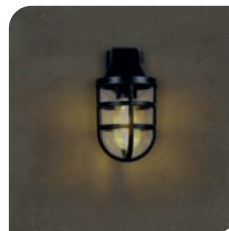

SOBREPONER / MURO

ILUFAROL19E27BE

[Acabado negro]

Material	Policarbonato acabado negro
Base	E27 (Incluida)
Lámpara	Luminario de muro tipo farol (no incluye lámpara E27)
Ángulo de apertura	180°
Alimentación	100 – 240 V ca
Potencia	40 W máx.