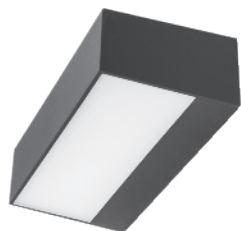

SOBREPONER / MURO

ILUPCPUD9WWWB

[Acabado negro
(Blanco cálido)]

Material	Policarbonato acabado negro y mica de policarbonato difusa
Lámpara	Luminario de cortesía para muro
Ángulo de apertura	120° (Luz indirecta superior e inferior)
Color de luz	Blanco cálido
Alimentación	100 – 240 V ca
Potencia	9 W

NOM

IP
65

3 000 K
Blanco cálido

FL
630
lúmenes
Blanco cálido

9
W

3-4
step
MACADAM

CRI
80

RECOMENDADO
ÁREAS HÚMEDAS Y
LUGARES DE COSTA