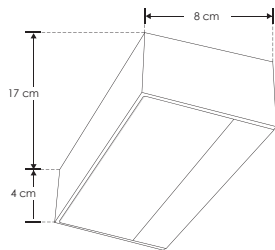

SOBREPONER / MURO

ILUPCPUD9WWWB

[Acabado negro
(Blanco cálido)]

Material	Policarbonato acabado negro y mica de policarbonato difusa
Lámpara	Luminario de cortesía para muro
Ángulo de apertura	120° (Luz indirecta superior e inferior)
Color de luz	Blanco cálido
Alimentación	100 – 240 V ca
Potencia	9 W