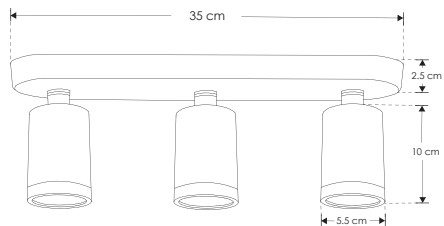

SOBREPONER / TECHO

ILUPCSOB3GU10DBE

[Acabado negro]

ILUPCSOB3GU10DWE

[Acabado blanco]

NUEVOS

Material Policarbonato acabado negro / blanco

Base GU10

Lámpara Luminario para techo

Alimentación 85 – 277 V ca

Potencia 45 W (15 W por cada base GU10)

Nota: Verificar en manual compatibilidad con lámparas (no incluidas).

NOM

IP
20

85 – 277

GU10