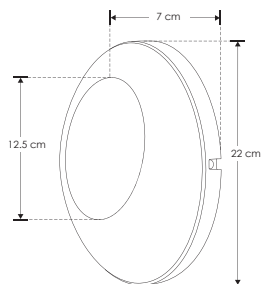

SOBREPONER / MURO

ILUPCWLX24WWW

[Acabado blanco
(Blanco cálido)]

Material	Policarbonato acabado blanco
Lámpara	Luminario para muro
Ángulo de apertura	360° (Efecto simétrico, salida de luz frontal)
Color de luz	Blanco cálido
Alimentación	85 – 265 V ca
Potencia	24 W