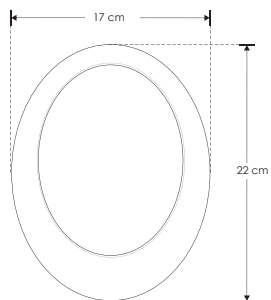

SOBREPONER / MURO

ILUPCWLX24WWW

[Acabado blanco
(Blanco cálido)]

Material	Policarbonato acabado blanco
Lámpara	Luminario para muro
Ángulo de apertura	360° (Efecto simétrico, salida de luz frontal)
Color de luz	Blanco cálido
Alimentación	85 – 265 V ca
Potencia	24 W