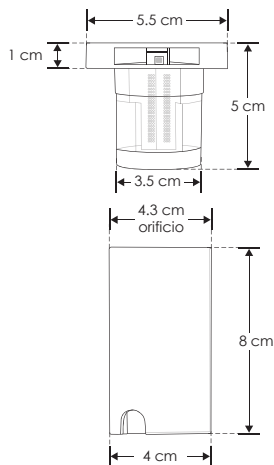

EMPOTRAR / PISO

ILUPISOPC0822B

[Blanco cálido]

Material	Policarbonato acabado negro, incluye housing de policarbonato
Lámpara	Luminario de LED para empotrar en piso
Ángulo de apertura	90° (Dos salidas de luz laterales)
Color de luz	Blanco cálido
Alimentación	100 – 240 V ca
Potencia	1 W

NOM

IP 67

IK 08

3 000 K
Blanco cálido

FL 30
lúmenes
Blanco cálido

1 W

orificio
4.3 cm

CRI 80