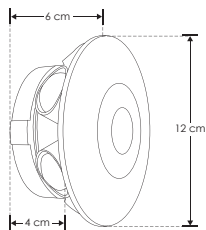

SOBREPONER / MURO

LED0119PCBE

[Acabado negro
(Blanco cálido)]

Material	Policarbonato acabado negro
Lámpara	Luminario con luz directa e indirecta para sobreponer en muro
Ángulo de apertura	45° (Cada salida de luz), 120° (Luz directa frontal)
Color de luz	Blanco cálido
Alimentación	100 – 265 V ca
Potencia	7 W