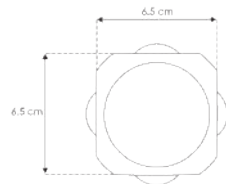

SOBREPONER / MURO

LED404PCHBE

[Acabado negro
(Blanco cálido)]

Material	Policarbonato acabado negro
Lámpara	Luminario para muro con cuatro salidas de luz indirecta
Color de luz	Blanco cálido
Alimentación	85-265 V ca
Potencia	4 W