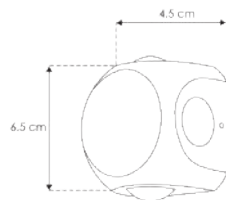

SOBREPONER / MURO

LED404PCHBE

[Acabado negro
(Blanco cálido)]

Material	Policarbonato acabado negro
Lámpara	Luminario para muro con cuatro salidas de luz indirecta
Color de luz	Blanco cálido
Alimentación	85-265 V ca
Potencia	4 W