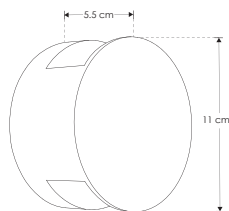

SOBREPONER / MURO

LEDSUN6WWWB

[Acabado negro
(Blanco cálido)]

NUEVO

Material	Policarbonato acabado negro
Lámpara	Luminario para muro. Se puede seleccionar entre 3 diferentes efectos de luz
Color de luz	Blanco cálido
Alimentación	100 - 240 V ca
Potencia	6 W