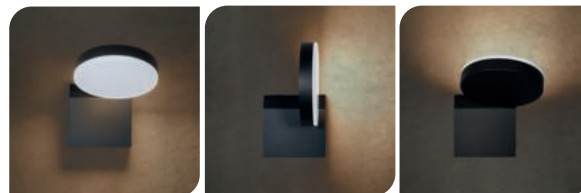

SOBREPONER / MURO

ILU366081B

[Acabado negro
(Blanco cálido)]

Material	Aluminio acabado negro
Lámpara	Luminario giratorio de muro
Ángulo de apertura	120° (Efecto simétrico, salida de luz indirecta ajustable)
Ángulo de ajuste	360°
Color de luz	Blanco cálido
Alimentación	110 - 130 V ca
Potencia	10 W