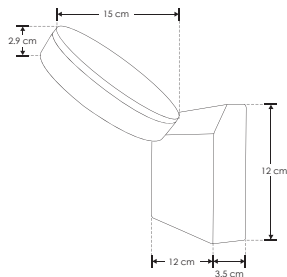

SOBREPONER / MURO

ILU366081B

[Acabado negro
(Blanco cálido)]

Material	Aluminio acabado negro
Lámpara	Luminario giratorio de muro
Ángulo de apertura	120° (Efecto simétrico, salida de luz indirecta ajustable)
Ángulo de ajuste	360°
Color de luz	Blanco cálido
Alimentación	110 - 130 V ca
Potencia	10 W