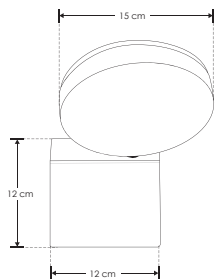

SOBREPONER / MURO

ILU366081B

[Acabado negro
(Blanco cálido)]

Material	Aluminio acabado negro
Lámpara	Luminario giratorio de muro
Ángulo de apertura	120° (Efecto simétrico, salida de luz indirecta ajustable)
Ángulo de ajuste	360°
Color de luz	Blanco cálido
Alimentación	110 - 130 V ca
Potencia	10 W