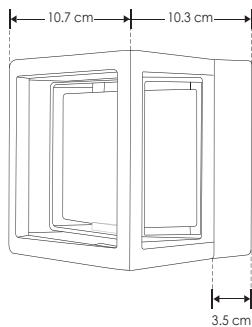

SOBREPONER / MURO

ILU372012B

[Acabado negro
(Blanco cálido)]

Material	Aluminio acabado negro
Lámpara	Luminario para muro
Ángulo de apertura	180° (Efecto simétrico, salida de luz directa frontal)
Color de luz	Blanco cálido
Alimentación	100 - 240 V ca
Potencia	6 W