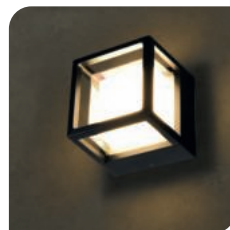

SOBREPONER / MURO

ILU372012B

[Acabado negro
(Blanco cálido)]

Material	Aluminio acabado negro
Lámpara	Luminario para muro
Ángulo de apertura	180° (Efecto simétrico, salida de luz directa frontal)
Color de luz	Blanco cálido
Alimentación	100 - 240 V ca
Potencia	6 W

NOM

IP
54

3 000 K
Blanco cálido

FL
420
Lúmenes
Blanco cálido

6
W

CRI
80

3-4
step
MACADAM