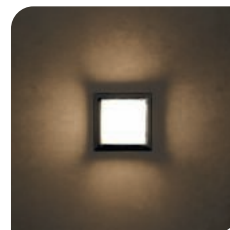

SOBREPONER / MURO

ILU372012B

[Acabado negro
(Blanco cálido)]

Material	Aluminio acabado negro
Lámpara	Luminario para muro
Ángulo de apertura	180° (Efecto simétrico, salida de luz directa frontal)
Color de luz	Blanco cálido
Alimentación	100 - 240 V ca
Potencia	6 W

NOM

IP
54

3 000 K
Blanco cálido

FL
420
Lúmenes
Blanco cálido

6
W

CRI
80

3-4
step
MACADAM