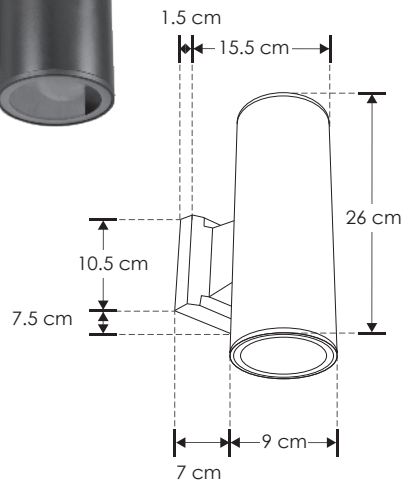

SOBREPONER / MURO

ILUCIL2E27IP54B

[Acabado negro]

Material	Policarbonato acabado negro
Base	Incluye 2 bases E27 de hasta 25 W máx. cada una
Lámpara	Luminario para muro
Ángulo de apertura	120° (Puede variar dependiendo de la lámpara E27 que se le instale)
Alimentación	100 - 240 V ca
Potencia	50 W máx.

Nota: No incluye lámparas.

IP 54

50 W MAX