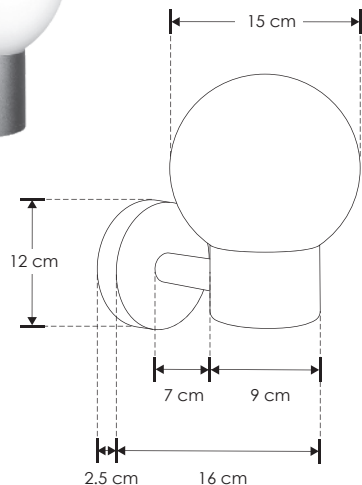

SOBREPONER / MURO

ILUESF15E27B

[Acabado negro]

Material	Aluminio acabado negro
Base	E27
Lámpara	Luminario de muro
Ángulo de apertura	360° (Puede variar dependiendo de la lámpara E27 que se le instale)
Alimentación	100 – 240 V ca
Potencia	40 W máx.

Nota: No incluye lámpara E27.

NOM

IP
44