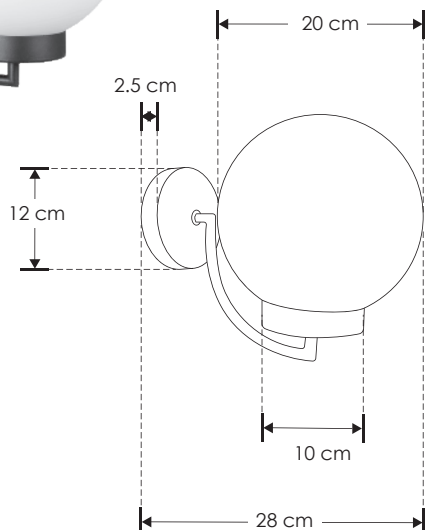

SOBREPONER / MURO

ILUESF20E27B

[Acabado negro]

Material	Aluminio acabado negro
Base	E27
Lámpara	Luminario de muro
Ángulo de apertura	360° (Puede variar dependiendo de la lámpara E27 que se le instale)
Alimentación	100 – 240 V ca
Potencia	40 W máx.

Nota: No incluye lámpara E27.

NOM

IP 44

100 – 240

E27

40 W
MÁX

360°