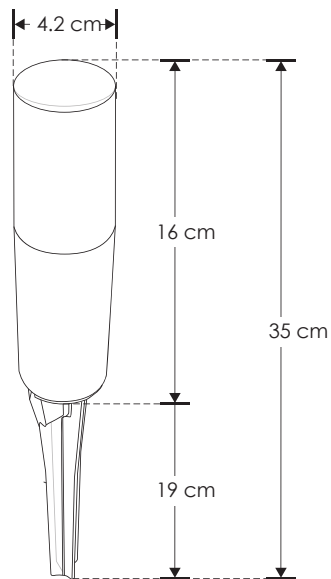

SOBREPONER / PISO

ILUEST2051

[ Acabado gris oscuro  
(Blanco cálido) ]

**Material** Aluminio acabado gris / Policarbonato

**Lámpara** Luminario tipo estaca

**Ángulo de apertura** 180°

**Color de luz** Blanco cálido

**Alimentación** 100 - 130 V ca

**Potencia** 3 W

**NOM**

IP  
65

3 000 K  
Blanco cálido

FL  
300  
lúmenes  
Blanco cálido

3  
W

180°