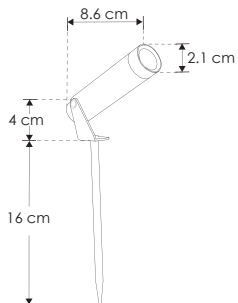

SOBREPONER / PISO

ILUEST3WWWHON

[Acabado negro
(Blanco cálido)]

NUEVO

Material Aluminio acabado negro

Lámpara Luminario tipo estaca

Ángulo de apertura 60°

Color de luz Blanco cálido