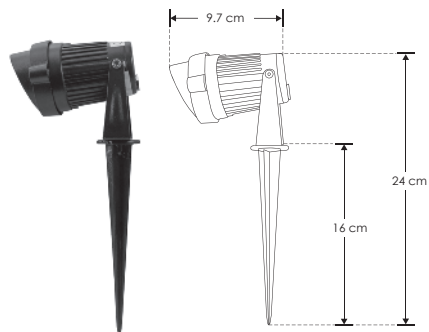

SOBREPONER / PISO

ILUEST5WW

[Acabado negro
(Blanco cálido)]

Material	Aluminio acabado negro
Lámpara	Luminario tipo estaca con visera
Ángulo de apertura	60°
Color de luz	Blanco cálido
Alimentación	85 - 265 V ca
Potencia	5 W

NOM

IP
65

3 000 K
Blanco cálido

FL
400
lúmenes
Blanco cálido

5
W

CRI
80

3-4
step
MACADAM

IES
Archivo
Fotométrico