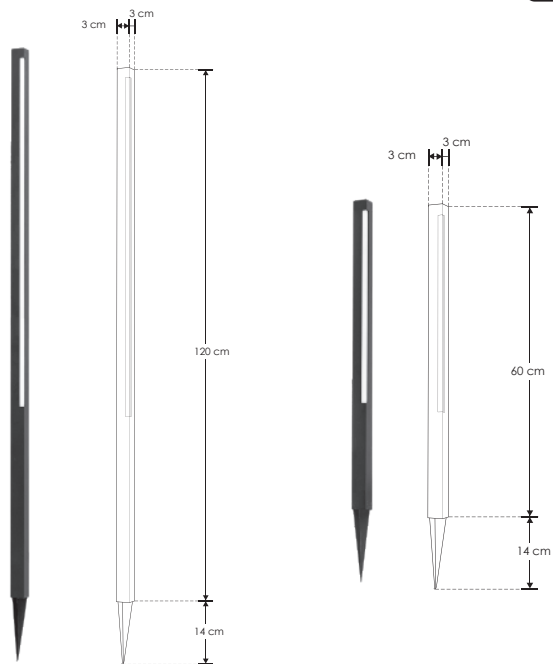

SOBREPONER / PISO

ILUEST603WWWB

[Acabado negro
(3 W) 60 cm]

ILUEST1207WWWB

[Acabado negro
(7 W) 120 cm]

Material	Aluminio acabado negro
Lámpara	Luminario tipo estaca
Ángulo de apertura	120°
Color de luz	Blanco cálido
Alimentación	100 – 240 V ca
Potencia	3 W / 7 W

NOM

IP
54

3 000 K
Blanco cálido

3
W

FL
240
lúmenes
Blanco cálido

7
W

FL
560
lúmenes
Blanco cálido

CRI
80

3-4
step
MACADAM