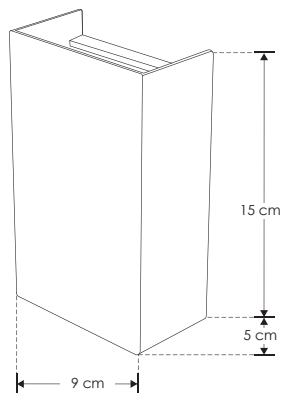

SOBREPONER / MURO

LED5640B10WWW

[ Acabado negro  
(Blanco cálido) ]

<b>Material</b>	Aluminio acabado negro
<b>Lámpara</b>	Luminario para muro
<b>Ángulo de apertura</b>	Doble salida de luz con efectos seleccionables
<b>Color de luz</b>	Blanco cálido
<b>Alimentación</b>	100 - 240 V ca
<b>Potencia</b>	10 W