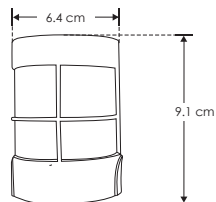

SUBACUÁTICAS

LÍNEA BAJO COSTO

ILUJDDM75E

[Blanco cálido]

Material	Acero inoxidable AISI 304 / Housing de plástico
Lámpara	Luminario subacuático empotrable con 3 LEDs de 2 W de alta potencia c/u
Ángulo de apertura	24°
Color de luz	Blanco cálido
Alimentación	12 V cc (No incluye fuente)
Potencia	6 W
Aplicaciones	Espejos de agua / muro llorón / jacuzzi / albercas / fuentes

NOM

IP 68

3-4 step MACADAM

24°

3 000 K
Blanco cálido

FL 480
lúmenes
Blanco cálido

12
V cc

orificio
6.4 cm

6
W

CRI 80