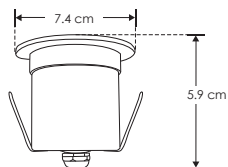

SUBACUÁTICAS

LÍNEA BAJO COSTO

ILUJDDM75E

[Blanco cálido]

Material	Acero inoxidable AISI 304 / Housing de plástico
Lámpara	Luminario subacuático empotrable con 3 LEDs de 2 W de alta potencia c/u
Ángulo de apertura	24°
Color de luz	Blanco cálido
Alimentación	12 V cc (No incluye fuente)
Potencia	6 W
Aplicaciones	Espejos de agua / muro llorón / jacuzzi / albercas / fuentes

NOM

IP 68

3-4 step MACADAM

24°

3 000 K
Blanco cálido

FL 480
lúmenes
Blanco cálido

12
V cc

orificio
6.4 cm