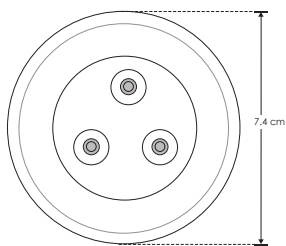

SUBACUÁTICAS

LÍNEA BAJO COSTO

ILUJDDM75E

[Blanco cálido]

Material	Acero inoxidable AISI 304 / Housing de plástico
Lámpara	Luminario subacuático empotrable con 3 LEDs de 2 W de alta potencia c/u
Ángulo de apertura	24°
Color de luz	Blanco cálido
Alimentación	12 V cc (No incluye fuente)
Potencia	6 W
Aplicaciones	Espejos de agua / muro llorón / jacuzzi / albercas / fuentes

NOM

IP 68

3-4 step MACADAM

24°

3 000 K
Blanco cálido

FL 480
lúmenes
Blanco cálido

12
V cc

orificio
6.4 cm