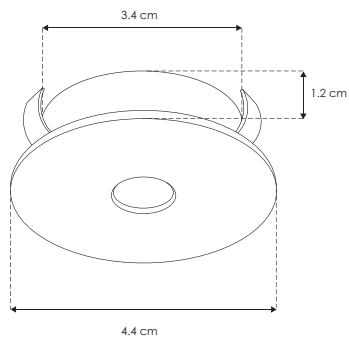

Material	Aluminio acabado negro
Lámpara	Luminario de LED para empotrar en mueble
Ángulo de apertura	24°
Color de luz	Blanco cálido
Alimentación	24 V cc
Potencia	2 W

IP
20

2-3
step
MACADAM

3 000 K
Blanco cálido