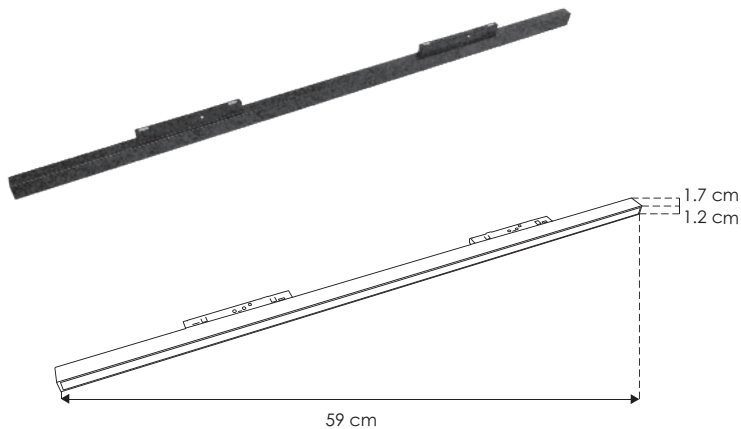

NANO TRACK

nano
track
ilumileds

ILUNANOLD20WWB

[Acabado negro
(Blanco cálido)]

NOTA: Compatible con fuentes atenuables modelos ILUDA5EN160W24, ILUDA5EN1100W24, ILUDA5EN1200W24, ILUDA5EN1350W24 (Por la curva de atenuación de este luminario, no se recomienda combinarlo con otros modelos distintos al usar una fuente de poder atenuable)

Material	Aluminio acabado negro
Base	Nano Track
Lámpara	Luminario de LED con mica difusa para empotrar en nano track
Ángulo de apertura	100°
Color de luz	Blanco cálido
Alimentación	24 V cc
Potencia	20 W