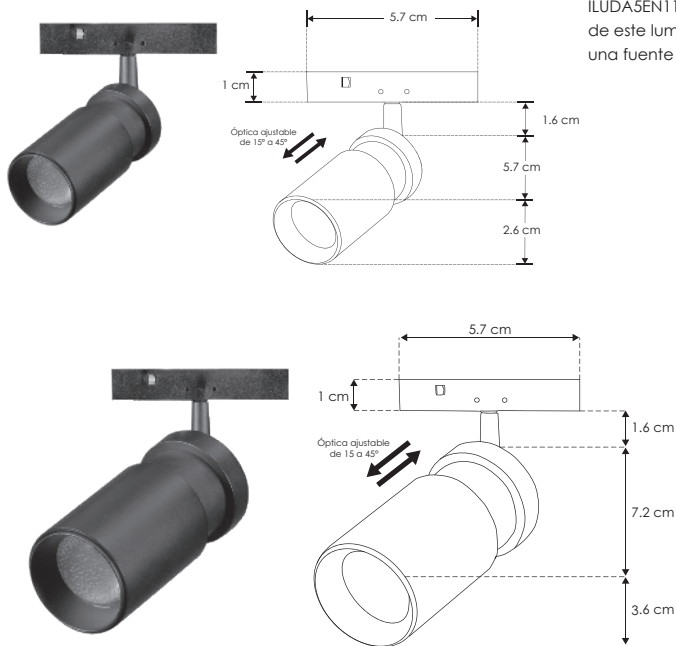

NANO TRACK

nanotrack
ilumileds

ILUNANOSD2WWBF

[Acabado negro
(Blanco cálido) 2 W]

ILUNANOSD5WWBF

[Acabado negro
(Blanco cálido) 5 W]

NOTA: Compatible con fuentes atenuables modelos ILUDA5EN160W24, ILUDA5EN1100W24, ILUDA5EN1200W24, ILUDA5EN1350W24 (Por la curva de atenuación de este luminario, no se recomienda combinarlo con otros modelos distintos al usar una fuente de poder atenuable)

Material	Aluminio acabado negro
Base	Nano Track
Lámpara	Luminario de LED con ajuste de óptica para nano track
Ángulo de apertura	15° a 45° (Ajustable)
Color de luz	Blanco cálido
Alimentación	24 V cc
Potencia	2 W / 5 W

NOM

IP
20

2-3
step
MACADAM

3 000 K
Blanco cálido

2
W

5
W

24
V cc