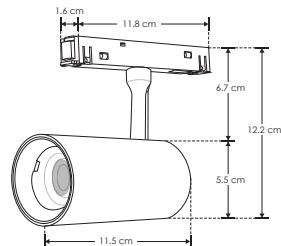

RIEL MAGNÉTICO

LÍNEA PROFESIONAL

ILUSPOTDIRMAG7WW

ILUSPOTDIRMA10WW

ILUSPOTDIRMA15WW

[Acabado blanco
(Blanco cálido) 7 W]

[Acabado blanco
(Blanco cálido) 10 W]

[Acabado blanco
(Blanco cálido) 15 W]

Material	Aluminio acabado blanco
Base	Riel magnético
Lámpara	Luminario de LED tipo spot dirigible, para riel magnético (atenuable)
Ángulo de apertura	24°
Color de luz	Blanco cálido
Alimentación	48 V cc
Potencia	7 W / 10 W / 15 W