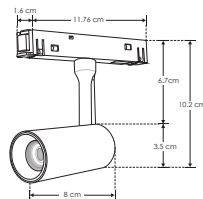

RIEL MAGNÉTICO

LÍNEA PROFESIONAL

ILUSPOTDIRMAG7WW

ILUSPOTDIRMA10WW

ILUSPOTDIRMA15WW

[Acabado blanco
(Blanco cálido) 7 W]

[Acabado blanco
(Blanco cálido) 10 W]

[Acabado blanco
(Blanco cálido) 15 W]

Material	Aluminio acabado blanco
Base	Riel magnético
Lámpara	Luminario de LED tipo spot dirigible, para riel magnético (atenuable)
Ángulo de apertura	24°
Color de luz	Blanco cálido
Alimentación	48 V cc
Potencia	7 W / 10 W / 15 W