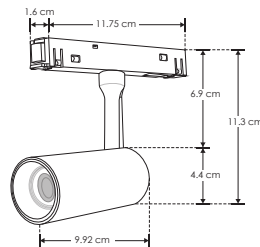

RIEL MAGNÉTICO

LÍNEA PROFESIONAL

ILUSPOTDIRMAG7WW

ILUSPOTDIRMA10WW

ILUSPOTDIRMA15WW

[Acabado blanco
(Blanco cálido) 7 W]

[Acabado blanco
(Blanco cálido) 10 W]

[Acabado blanco
(Blanco cálido) 15 W]

Material	Aluminio acabado blanco
Base	Riel magnético
Lámpara	Luminario de LED tipo spot dirigible, para riel magnético (atenuable)
Ángulo de apertura	24°
Color de luz	Blanco cálido
Alimentación	48 V cc
Potencia	7 W / 10 W / 15 W