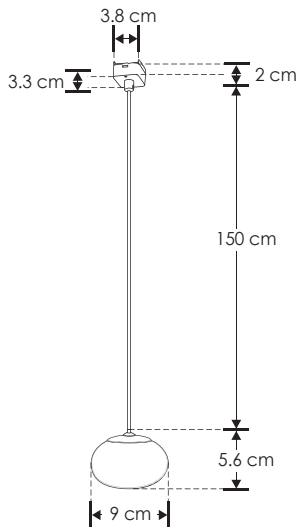

MINI RIEL MAGNÉTICO

ILUSUSESFMR5WWWD

[Acabado dorado]

Material	Aluminio acabado dorado con cubierta de cristal blanco difuso.
Base	Mini riel magnético
Lámpara	Luminario de LED para mini riel magnético esférico de suspender.
Ángulo de apertura	110°
Color de luz	Blanco cálido
Alimentación	48 V cc
Potencia	5 W

NOM

IP
20

3 000 K
Blanco cálido

5
W

FL
375
lámparas
Blanco cálido

48
V cc

CRI
90

no
atenuable