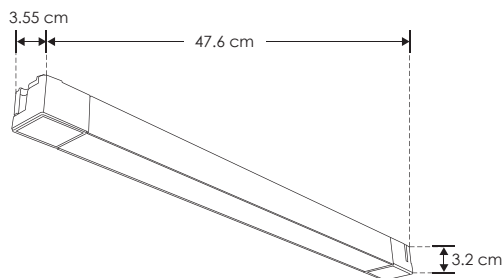

RIEL ELECTRIFICADO

LÍNEA PROFESIONAL

ILUTFLOOD30WWWB

ILUTFLOOD30NWB

[Acabado negro
(Blanco cálido)]

[Acabado negro
(Blanco neutro)]

Material	Aluminio acabado negro
Base	Riel electrificado
Lámpara	Luminario de LED tipo flood para riel electrificado
Ángulo de apertura	120°
Color de luz	Blanco cálido / Blanco neutro
Alimentación	110-240 V ca
Potencia	30 W