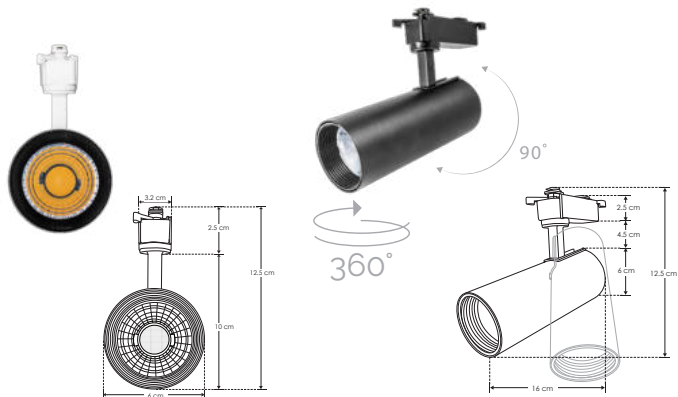

RIEL ELECTRIFICADO

LÍNEA PROFESIONAL

ILUTLA12WWWB

[Acabado negro
(Blanco cálido)]

ILUTLA12WNWB

[Acabado negro
(Blanco neutro)]

ILUTLA12WWWW

[Acabado blanco
(Blanco cálido)]

ILUTLA12WNWW

[Acabado blanco
(Blanco neutro)]

Material	Aluminio acabado negro / blanco
Base	Riel electrificado
Lámpara	Luminario de LED tipo spot dirigible para riel electrificado
Ángulo de apertura	35°
Color de luz	Blanco cálido / Blanco neutro
Alimentación	85 - 265 V ca
Potencia	12 W

NOM

IP
20

2-3
step
MACADAM

3 000 K
Blanco cálido

FL
840
lúmenes
Blanco cálido

4 100 K
Blanco neutro

FL
960
lúmenes
Blanco neutro

12
W