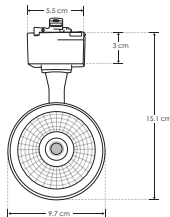

RIEL ELECTRIFICADO

LÍNEA PROFESIONAL

ILUTLA130WNWB

[ Acabado negro  
(Blanco neutro)]

ILUTLA130WNWW

[ Acabado blanco  
(Blanco neutro)]

<b>Material</b>	Plástico tipo ABS y aluminio acabado negro / blanco
<b>Base</b>	Riel electrificado
<b>Lámpara</b>	Luminario de LED tipo spot dirigible para riel electrificado
<b>Ángulo de apertura</b>	35°
<b>Color de luz</b>	Blanco neutro
<b>Alimentación</b>	85 - 265 V ca
<b>Potencia</b>	30 W