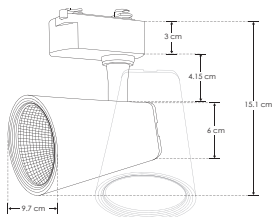

RIEL ELECTRIFICADO

LÍNEA PROFESIONAL

ILUTLA130WNWB

[ Acabado negro  
(Blanco neutro)]

ILUTLA130WNWW

[ Acabado blanco  
(Blanco neutro)]

<b>Material</b>	Plástico tipo ABS y aluminio acabado negro / blanco
<b>Base</b>	Riel electrificado
<b>Lámpara</b>	Luminario de LED tipo spot dirigible para riel electrificado
<b>Ángulo de apertura</b>	35°
<b>Color de luz</b>	Blanco neutro
<b>Alimentación</b>	85 - 265 V ca
<b>Potencia</b>	30 W