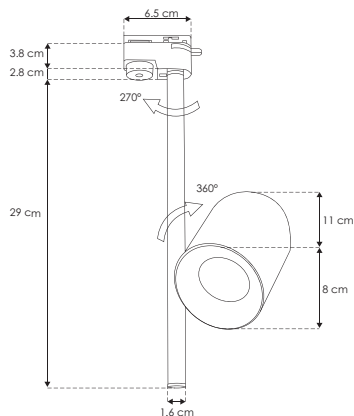

RIEL ELECTRIFICADO

LINEA PROFESIONAL

ILUTLAGU10B29BUG

[ Acabado negro ]

**NOTA:** No incluye lámpara. El ángulo de apertura puede variar dependiendo de la lámpara GU10 instalada. UGR 19 (Con filtro tipo Louver Honey incluido).

<b>Material</b>	Aluminio acabado negro
<b>Base</b>	Riel electrificado
<b>Lámpara</b>	Luminario para lámpara GU10 tipo dicróica dirigible para riel electrificado
<b>Ángulo de apertura</b>	120° (Dependiendo de la lámpara GU10 instalada)
<b>Alimentación</b>	277 V ca máx.
<b>Potencia</b>	35 W máx.

**NOM**

IP  
20

35  
W  
MÁX