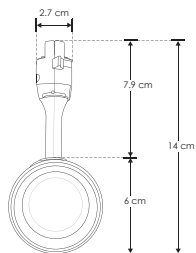

RIEL ELECTRIFICADO

LÍNEA PROFESIONAL

ILUTLAGU1018B

[ Acabado negro ]

ILUTLAGU1018W

[ Acabado blanco ]

**NOTA:** No incluye lámpara. El ángulo de apertura puede variar dependiendo de la lámpara GU10 instalada.

|                           |   |
|---------------------------|---|
| <b>Material</b>           | Aluminio acabado negro / blanco   |
| <b>Base</b>               | Riel electrificado  |
| <b>Lámpara</b>            | Luminario para lámpara GU10 tipo spot dirigible para riel electrificado |
| <b>Ángulo de apertura</b> | 120° (Dependiendo de la lámpara GU10 instalada)                         |
| <b>Alimentación</b>       | 277 V ca máx.   |
| <b>Potencia</b>           | 35 W máx.   |

**NOM**

IP 20

35 W MÁX