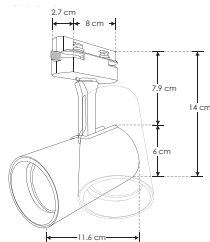

RIEL ELECTRIFICADO

LÍNEA PROFESIONAL

ILUTLAGU1018B

[ Acabado negro ]

ILUTLAGU1018W

[ Acabado blanco ]

**NOTA:** No incluye lámpara. El ángulo de apertura puede variar dependiendo de la lámpara GU10 instalada.

|                           |   |
|---------------------------|---|
| <b>Material</b>           | Aluminio acabado negro / blanco   |
| <b>Base</b>               | Riel electrificado  |
| <b>Lámpara</b>            | Luminario para lámpara GU10 tipo spot dirigible para riel electrificado |
| <b>Ángulo de apertura</b> | 120° (Dependiendo de la lámpara GU10 instalada)                         |
| <b>Alimentación</b>       | 277 V ca máx.   |
| <b>Potencia</b>           | 35 W máx.   |

**NOM**

IP 20

35 W MÁX