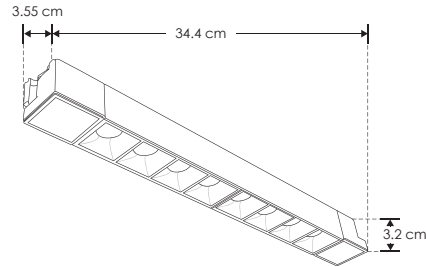

RIEL ELECTRIFICADO

LÍNEA PROFESIONAL

ILUSTRAST20WWB

[ Acabado negro  
(Blanco cálido)]

<b>Material</b>	Aluminio acabado negro
<b>Base</b>	Riel electrificado
<b>Lámpara</b>	Luminario de LED puntual rectangular fijo para riel electrificado
<b>Ángulo de apertura</b>	36°
<b>Color de luz</b>	Blanco cálido
<b>Alimentación</b>	110-240 V ca
<b>Potencia</b>	20 W