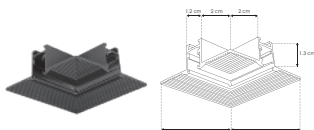

NANO TRACK

NANOTRK50151MB

[Acabado negro]

Material	Aluminio acabado negro
Funciones	Nano track magnético electrificado con 1 pista, rectangular para empotrar, 1 m de longitud incluye cubierta negra y tapas laterales
Alimentación	24 V cc 120 W

accesorios Se venden por separado.

COP5015B90FR

Cople de 90°, frontal para Nano Track magnético NANOTRK50151MB

COP5015B90IN

Cople de 90°, interno para Nano Track magnético NANOTRK50151MB

TAPATRK50151MB

Kit de 2 tapas laterales acabado negro para nano track magnético modelo NANOTRK50151MB