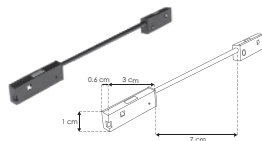

NANO TRACK

NANOTRK50151MB

[Acabado negro]

Material	Aluminio acabado negro
Funciones	Nano track magnético electrificado con 1 pista, rectangular para empotrar, 1 m de longitud incluye cubierta negra y tapas laterales
Alimentación	24 V cc 120 W

accesorios Se venden por separado.

COP5015B90FR

Cople de 90°, frontal para Nano Track magnético NANOTRK50151MB

COP5015B90IN

Cople de 90°, interno para Nano Track magnético NANOTRK50151MB

TAPATRK50151MB

Kit de 2 tapas laterales acabado negro para nano track magnético modelo NANOTRK50151MB

COPLENANOT180B

Cople de 180°, electrificado acabado negro, para nano track magnético modelos NANOTRK50151MB, NANOTRK10151MB y NANOTRK11382MB

COPLENANOTMMCB

Cople macho-macho con cable, acabado negro, para nano track magnético modelos NANOTRK50151MB, NANOTRK10151MB y NANOTRK11382MB