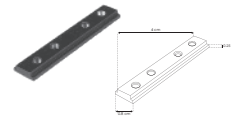

NANO TRACK

NANOTRK50151MB

[Acabado negro]

Material	Aluminio acabado negro
Funciones	Nano track magnético electrificado con 1 pista, rectangular para empotrar, 1 m de longitud incluye cubierta negra y tapas laterales
Alimentación	24 V cc 120 W

COPLENANOT180B

Cople de 180°, electrificado acabado negro, para nano track magnético modelos NANOTRK50151MB, NANOTRK10151MB y NANOTRK11382MB

COPLENANOTMMCB

Cople macho-macho con cable, acabado negro, para nano track magnético modelos NANOTRK50151MB, NANOTRK10151MB y NANOTRK11382MB

COPLENANOTCB

Cople macho con cable, acabado negro, para nano track magnético modelos NANOTRK50151MB, NANOTRK10151MB y NANOTRK11382MB

COPLENANO180

Cople de 180° mecánico, acabado negro, para nano track magnético modelos NANOTRK50151MB, NANOTRK10151MB y NANOTRK11382MB