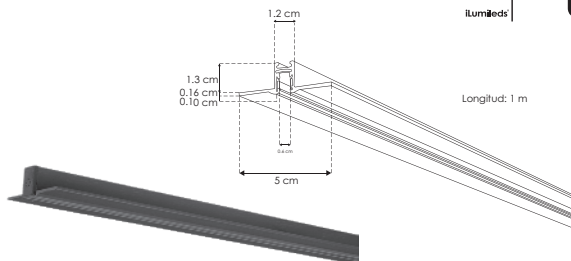

NANO TRACK

NANOTRK50151MB

[Acabado negro]

Material	Aluminio acabado negro
Funciones	Nano track magnético electrificado con 1 pista, rectangular para empotrar, 1 m de longitud incluye cubierta negra y tapas laterales
Alimentación	24 V cc 120 W

accesorios Se venden por separado.

COP5015B90FR

Cople de 90°, frontal para Nano Track magnético NANOTRK50151MB

COP5015B90IN

Cople de 90°, interno para Nano Track magnético NANOTRK50151MB

TAPATRK50151MB

Kit de 2 tapas laterales acabado negro para nano track magnético modelo NANOTRK50151MB

COPLENANOT180B

Cople de 180°, electrificado acabado negro, para nano track magnético modelos NANOTRK50151MB, NANOTRK10151MB y NANOTRK11382MB

COPLENANOTMMCB

Cople macho-macho con cable, acabado negro, para nano track magnético modelos NANOTRK50151MB, NANOTRK10151MB y NANOTRK11382MB

COPLENANOTCB

Cople macho con cable, acabado negro, para nano track magnético modelos NANOTRK50151MB, NANOTRK10151MB y NANOTRK11382MB

COPLENANO180

Cople de 180° mecánico, acabado negro, para nano track magnético modelos NANOTRK50151MB, NANOTRK10151MB y NANOTRK11382MB