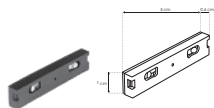

NANO TRACK

NANOTRK50151MB

[Acabado negro]

Material	Aluminio acabado negro
Funciones	Nano track magnético electrificado con 1 pista, rectangular para empotrar, 1 m de longitud incluye cubierta negra y tapas laterales
Alimentación	24 V cc 120 W

accesorios Se venden por separado.

COP5015B90FR

Cople de 90°, frontal para Nano Track magnético NANOTRK50151MB

COP5015B90IN

Cople de 90°, interno para Nano Track magnético NANOTRK50151MB

TAPATRK50151MB

Kit de 2 tapas laterales acabado negro para nano track magnético modelo NANOTRK50151MB

COPLENANOT180B

Cople de 180°, electrificado acabado negro, para nano track magnético modelos NANOTRK50151MB, NANOTRK10151MB y NANOTRK11382MB

COPLENANOTMMCB

Cople macho-macho con cable, acabado negro, para nano track magnético modelos NANOTRK50151MB, NANOTRK10151MB y NANOTRK11382MB

COPLENANOTCB

Cople macho con cable, acabado negro, para nano track magnético modelos NANOTRK50151MB, NANOTRK10151MB y NANOTRK11382MB

COPLENANO180

Cople de 180° mecánico, acabado negro, para nano track magnético modelos NANOTRK50151MB, NANOTRK10151MB y NANOTRK11382MB