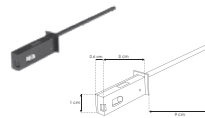

NANO TRACK

NANOTRK50151MB

[Acabado negro]

Material	Aluminio acabado negro
Funciones	Nano track magnético electrificado con 1 pista, rectangular para empotrar, 1 m de longitud incluye cubierta negra y tapas laterales
Alimentación	24 V cc 120 W

accesorios Se venden por separado.

COP5015B90FR

Cople de 90°, frontal para Nano Track magnético NANOTRK50151MB

COP5015B90IN

Cople de 90°, interno para Nano Track magnético NANOTRK50151MB

TAPATRK50151MB

Kit de 2 tapas laterales acabado negro para nano track magnético modelo NANOTRK50151MB

COPLENANOT180B

Cople de 180°, electrificado acabado negro, para nano track magnético modelos NANOTRK50151MB, NANOTRK10151MB y NANOTRK11382MB

COPLENANOTMMCB

Cople macho-macho con cable, acabado negro, para nano track magnético modelos NANOTRK50151MB, NANOTRK10151MB y NANOTRK11382MB