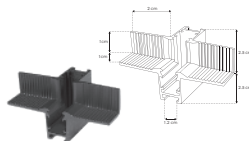

NANO TRACK

NANOTRK50151MB

[Acabado negro]

Material	Aluminio acabado negro
Funciones	Nano track magnético electrificado con 1 pista, rectangular para empotrar, 1 m de longitud incluye cubierta negra y tapas laterales
Alimentación	24 V cc 120 W

accesorios Se venden por separado.

COP5015B90FR

Cople de 90°, frontal para Nano Track magnético NANOTRK50151MB

COP5015B90IN

Cople de 90°, interno para Nano Track magnético NANOTRK50151MB

TAPATRK50151MB

Kit de 2 tapas laterales acabado negro para nano track magnético modelo NANOTRK50151MB