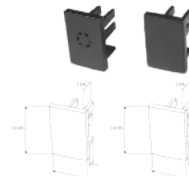

NANO TRACK

NANOTRK50151MB

[Acabado negro]

Material	Aluminio acabado negro
Funciones	Nano track magnético electrificado con 1 pista, rectangular para empotrar, 1 m de longitud incluye cubierta negra y tapas laterales
Alimentación	24 V cc 120 W

accesorios Se venden por separado.

COP5015B90FR

Cople de 90°, frontal para Nano Track magnético NANOTRK50151MB

COP5015B90IN

Cople de 90°, interno para Nano Track magnético NANOTRK50151MB

TAPATRK50151MB

Kit de 2 tapas laterales acabado negro para nano track magnético modelo NANOTRK50151MB

COPLENANOT180B

Cople de 180°, electrificado acabado negro, para nano track magnético modelos NANOTRK50151MB, NANOTRK10151MB y NANOTRK11382MB

COPLENANOTMMCB

Cople macho-macho con cable, acabado negro, para nano track magnético modelos NANOTRK50151MB, NANOTRK10151MB y NANOTRK11382MB

COPLENANOTCB

Cople macho con cable, acabado negro, para nano track magnético modelos NANOTRK50151MB, NANOTRK10151MB y NANOTRK11382MB

COPLENANO180

Cople de 180° mecánico, acabado negro, para nano track magnético modelos NANOTRK50151MB, NANOTRK10151MB y NANOTRK11382MB