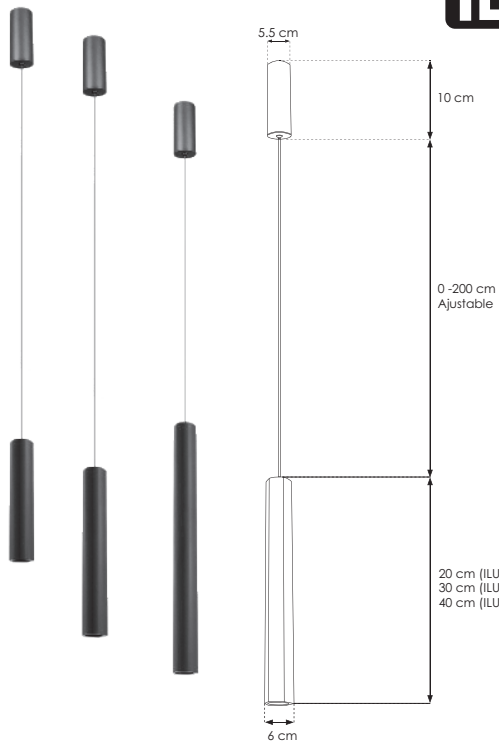

LuLi.

ILU60200S5WWB

[Acabado negro
(Blanco cálido) 20 cm]

ILU60300S5WWB

[Acabado negro
(Blanco cálido) 30 cm]

ILU60400S5WWB

[Acabado negro
(Blanco cálido) 40 cm]

ilumileds®
LÍNEA europea
THE ART OF LIGHTING

Material	Aluminio acabado negro
Lámpara	Luminario hexagonal para suspender en techo
Ángulo de apertura	24°
Color de luz	Blanco cálido
Alimentación	85 - 265 V ca
Potencia	5 W

Como la ópera de Lully, combina elegancia y ritmo, transformando el espacio en una obra de arte visual llena de armonía y belleza

ilumileds® / ilumileds.com.mx

NOM

IP
20

85-265

3 000 K
Blanco cálido

FL
225
lúmenes
Blanco cálido

5
W

24°

2-3
step
MACADAM

CRI
90