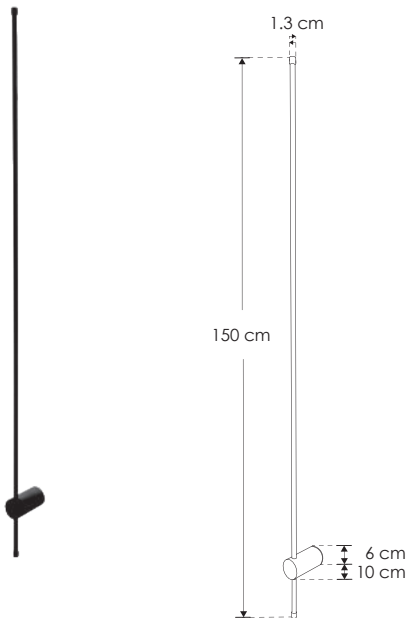

Praxiteles.

ILU90811M526WWWN

[Acabado negro
(Blanco cálido)]

NUEVO

ilumileds®
LÍNEA *europa*
THE ART OF LIGHTING

Material	Aluminio acabado negro
Lámpara	Luminario para sobreponer en muro
Ángulo de apertura	120° (Efecto simétrico, salida de luz indirecta)
Color de luz	Blanco cálido
Alimentación	85 - 265 V ca
Potencia	26 W

La suavidad de la forma perfecta.

NOM

IP
65

85 - 265

3 000 K
Blanco cálido

FL
1 300
lúmenes
Blanco cálido

26
W

120°